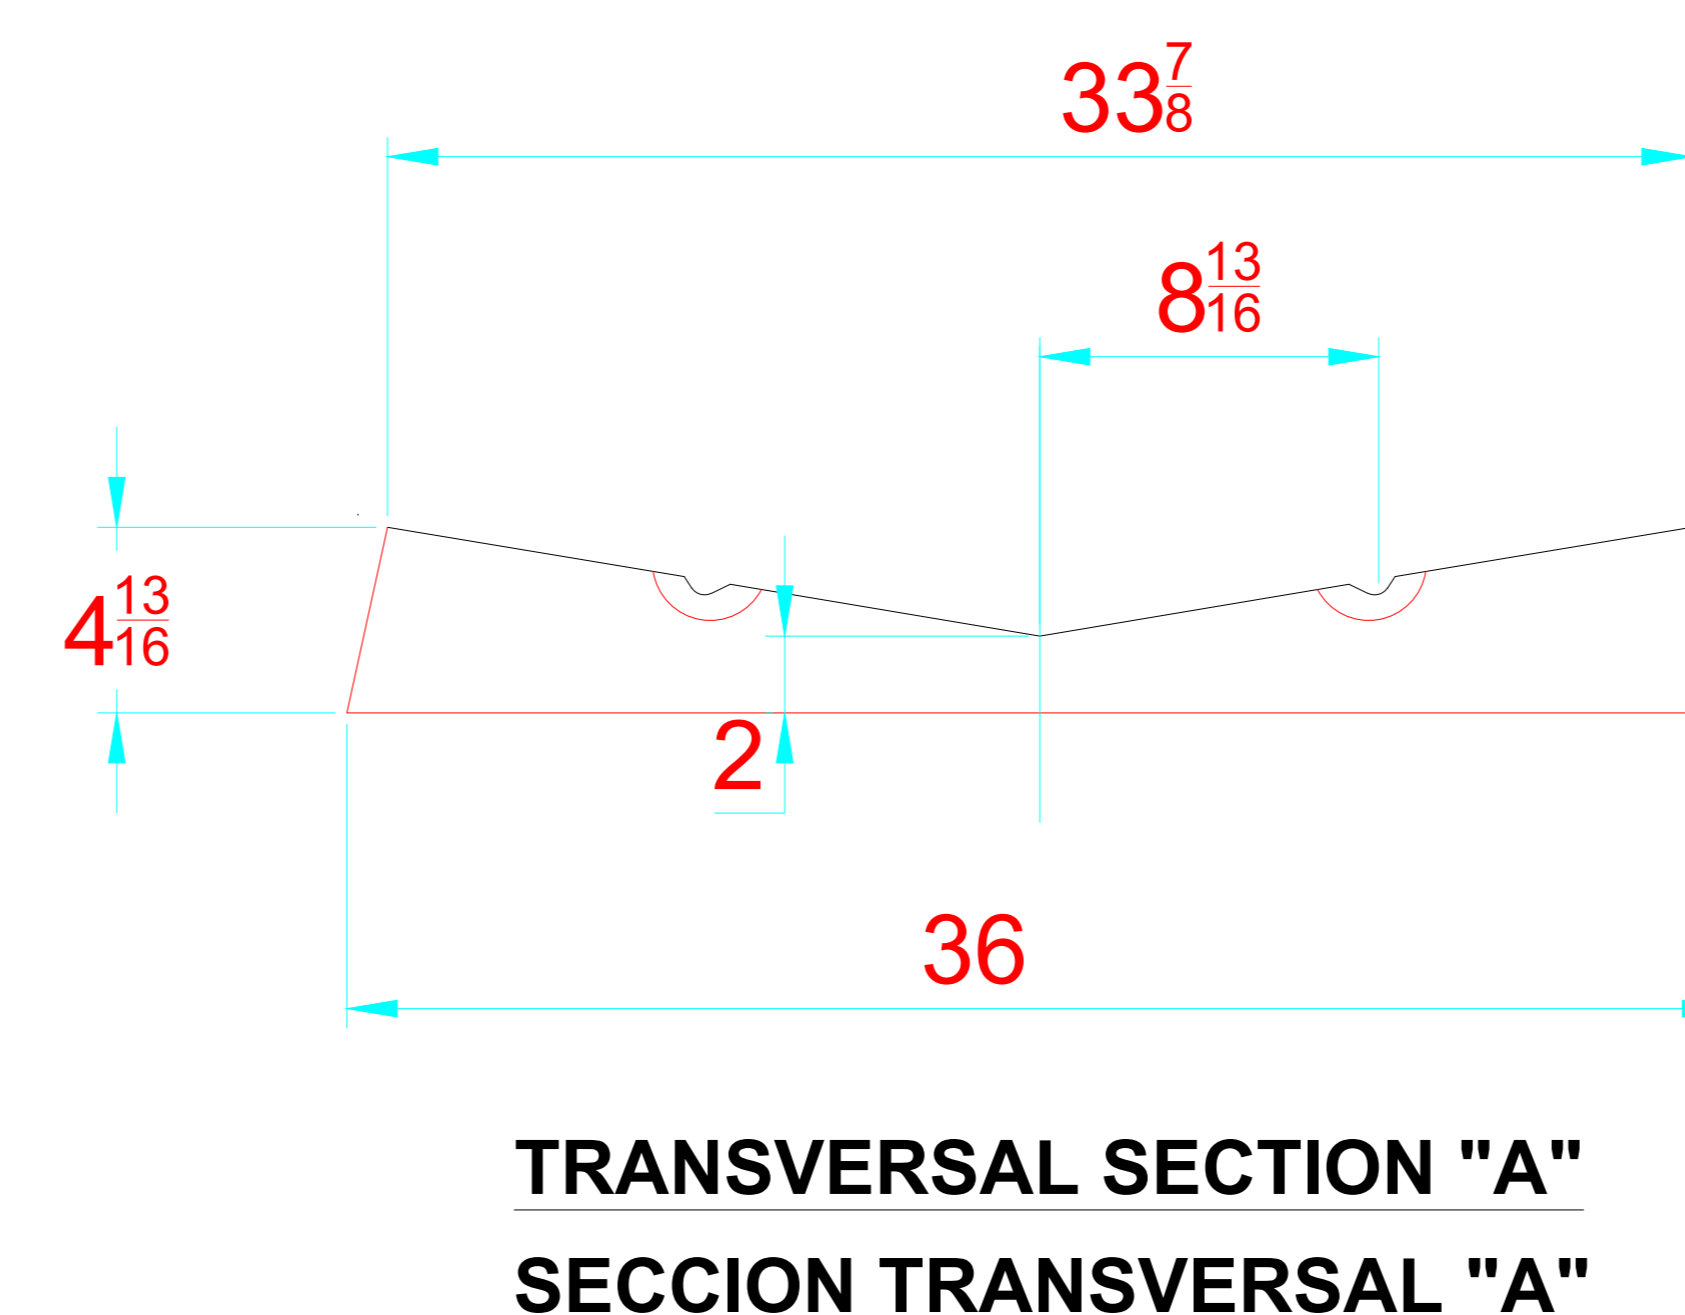

-LOCATION AND DISTANCE OF DAVIT LIFTING POINTS
 UBICACION Y DISTANCIA DE LOS GANCHOS DE IZADO

-RECOMMENDED CHOCK LOCATION AND BUILDING DIMENSIONS
 UBICACION DE LAS CUNAS Y SUS MEDIDAS DE FABRICACION

-VERIFY MEASUREMENTS WITH ACTUAL HULL
 VERIFICAR MEDIDAS DE ACUERDO A CASCO ACTUAL

NOTES: 1.- ALL DIMENSIONS IN INCHES
 2.- MEASURES FROM CENTER OF CHOCK'S SURFACES