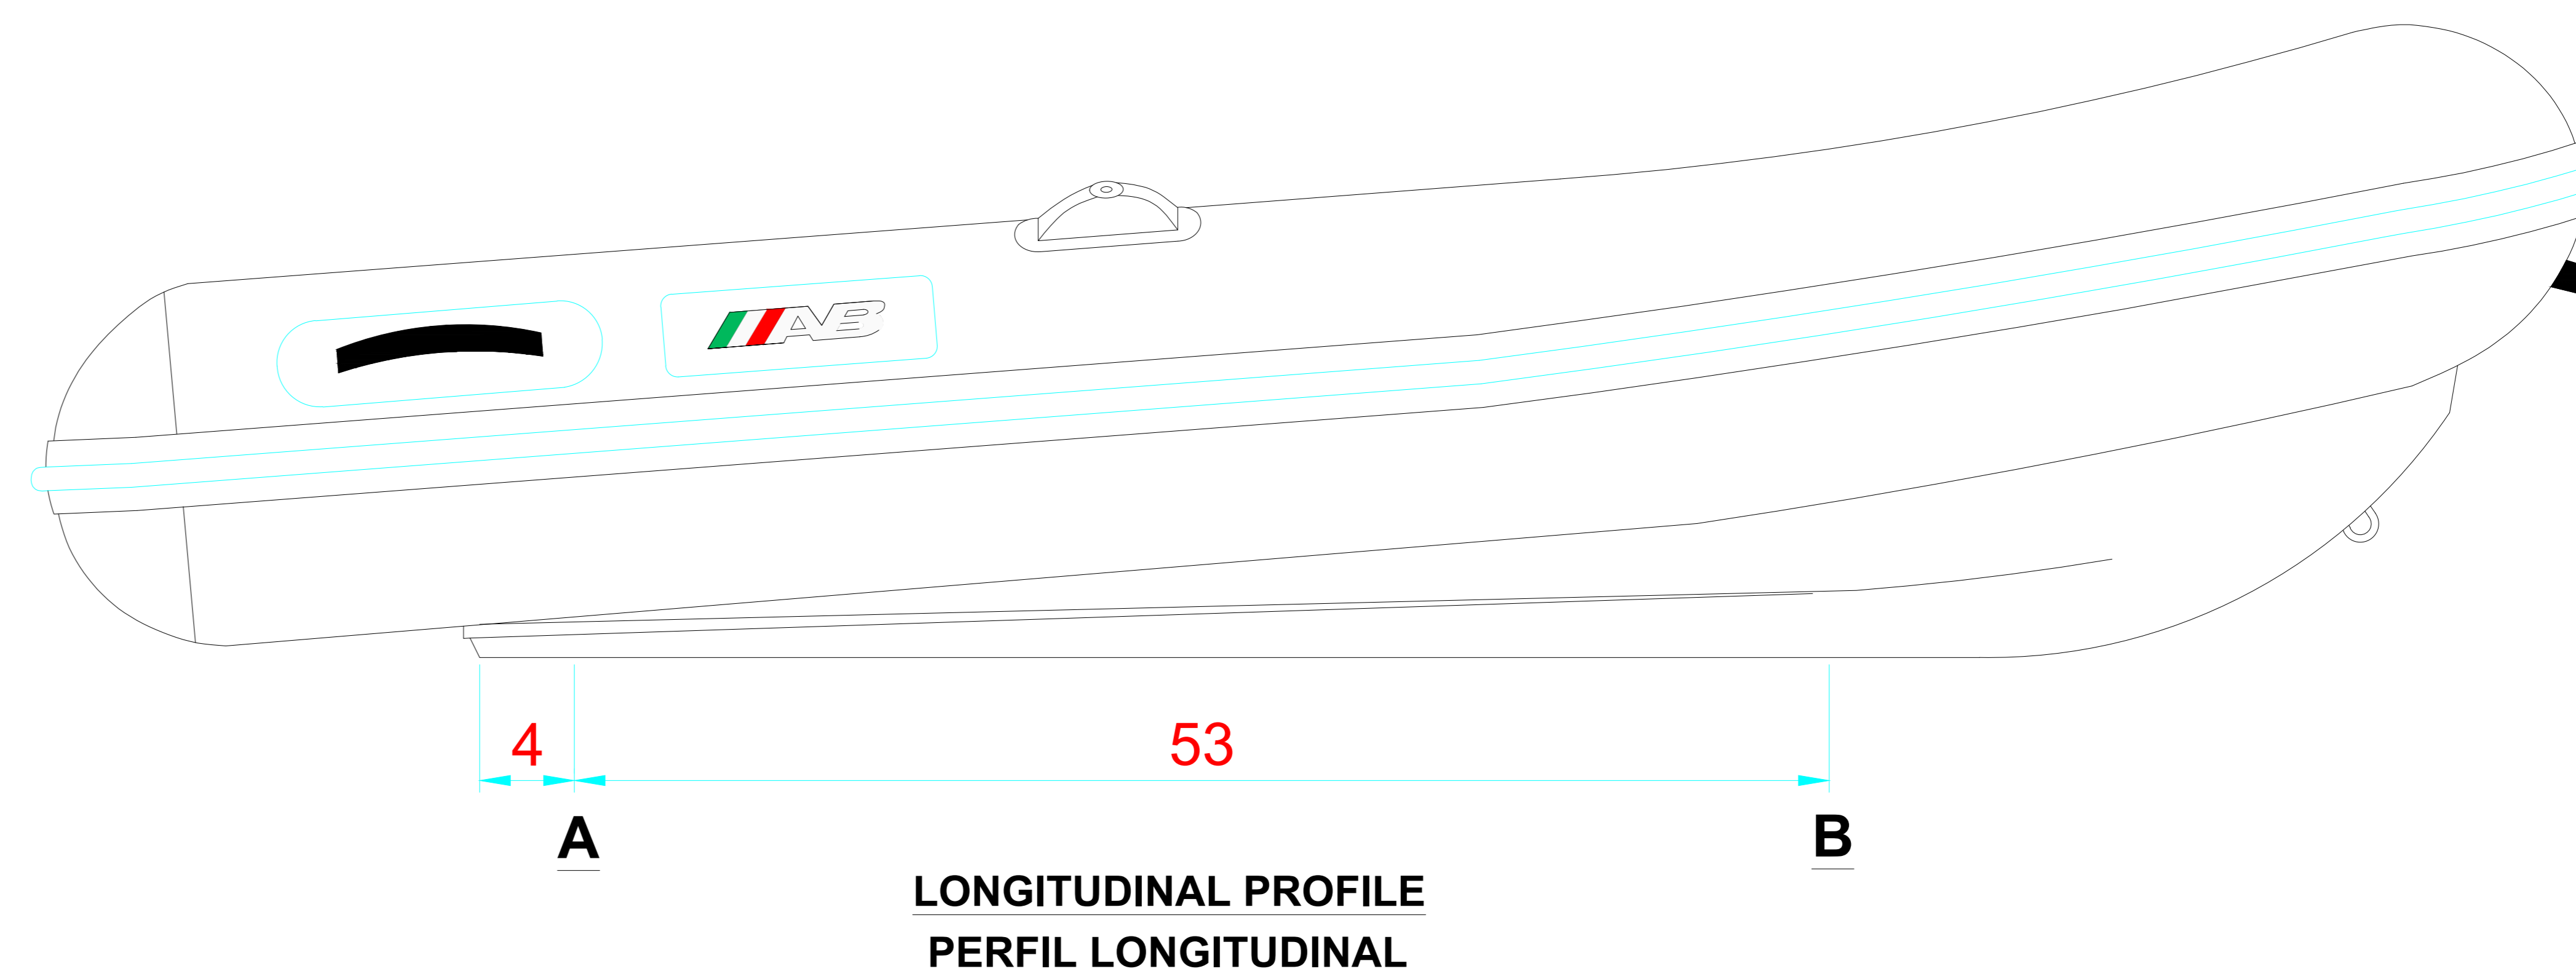

-LOCATION AND DISTANCE OF DAVIT LIFTING POINTS
 UBICACION Y DISTANCIA DE LOS GANCHOS DE IZADO

-RECOMMENDED CHOCK LOCATION AND BUILDING DIMENSIONS
 UBICACION DE LAS CUNAS Y SUS MEDIDAS DE FABRICACION

-VERIFY MEASUREMENTS WITH ACTUAL HULL
 VERIFICAR MEDIDAS DE ACUERDO A CASCO ACTUAL

NOTES: 1.- ALL DIMENSIONS IN INCHES
 2.- MEASURES FROM CENTER OF CHOCK'S SURFACES