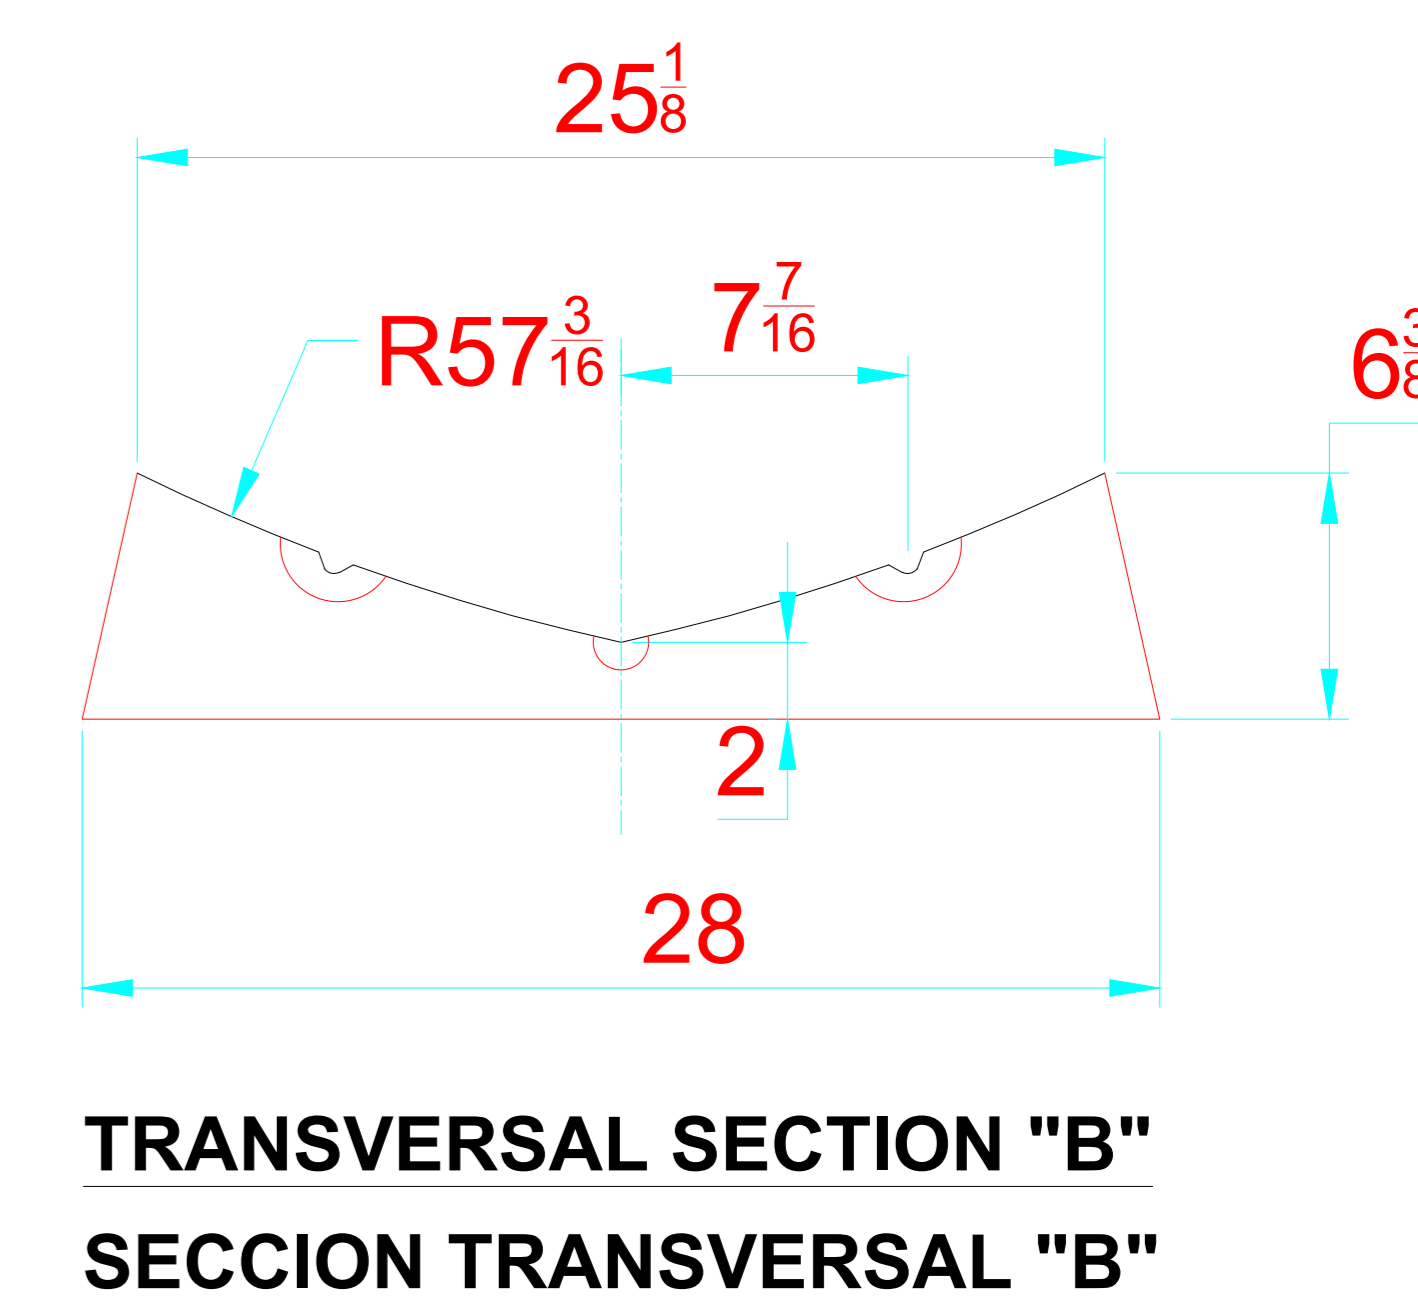

-LOCATION AND DISTANCE OF DAVIT LIFTING POINTS
 UBICACION Y DISTANCIA DE LOS GANCHOS DE IZADO

-RECOMMENDED CHOCK LOCATION AND BUILDING DIMENSIONS
 UBICACION DE LAS CUNAS Y SUS MEDIDAS DE FABRICACION

-VERIFY MEASUREMENTS WITH ACTUAL HULL
 VERIFICAR MEDIDAS DE ACUERDO A CASCO ACTUAL

NOTES: 1.- ALL DIMENSIONS IN INCHES
 2.- MEASURES FROM CENTER OF CHOCK'S SURFACES