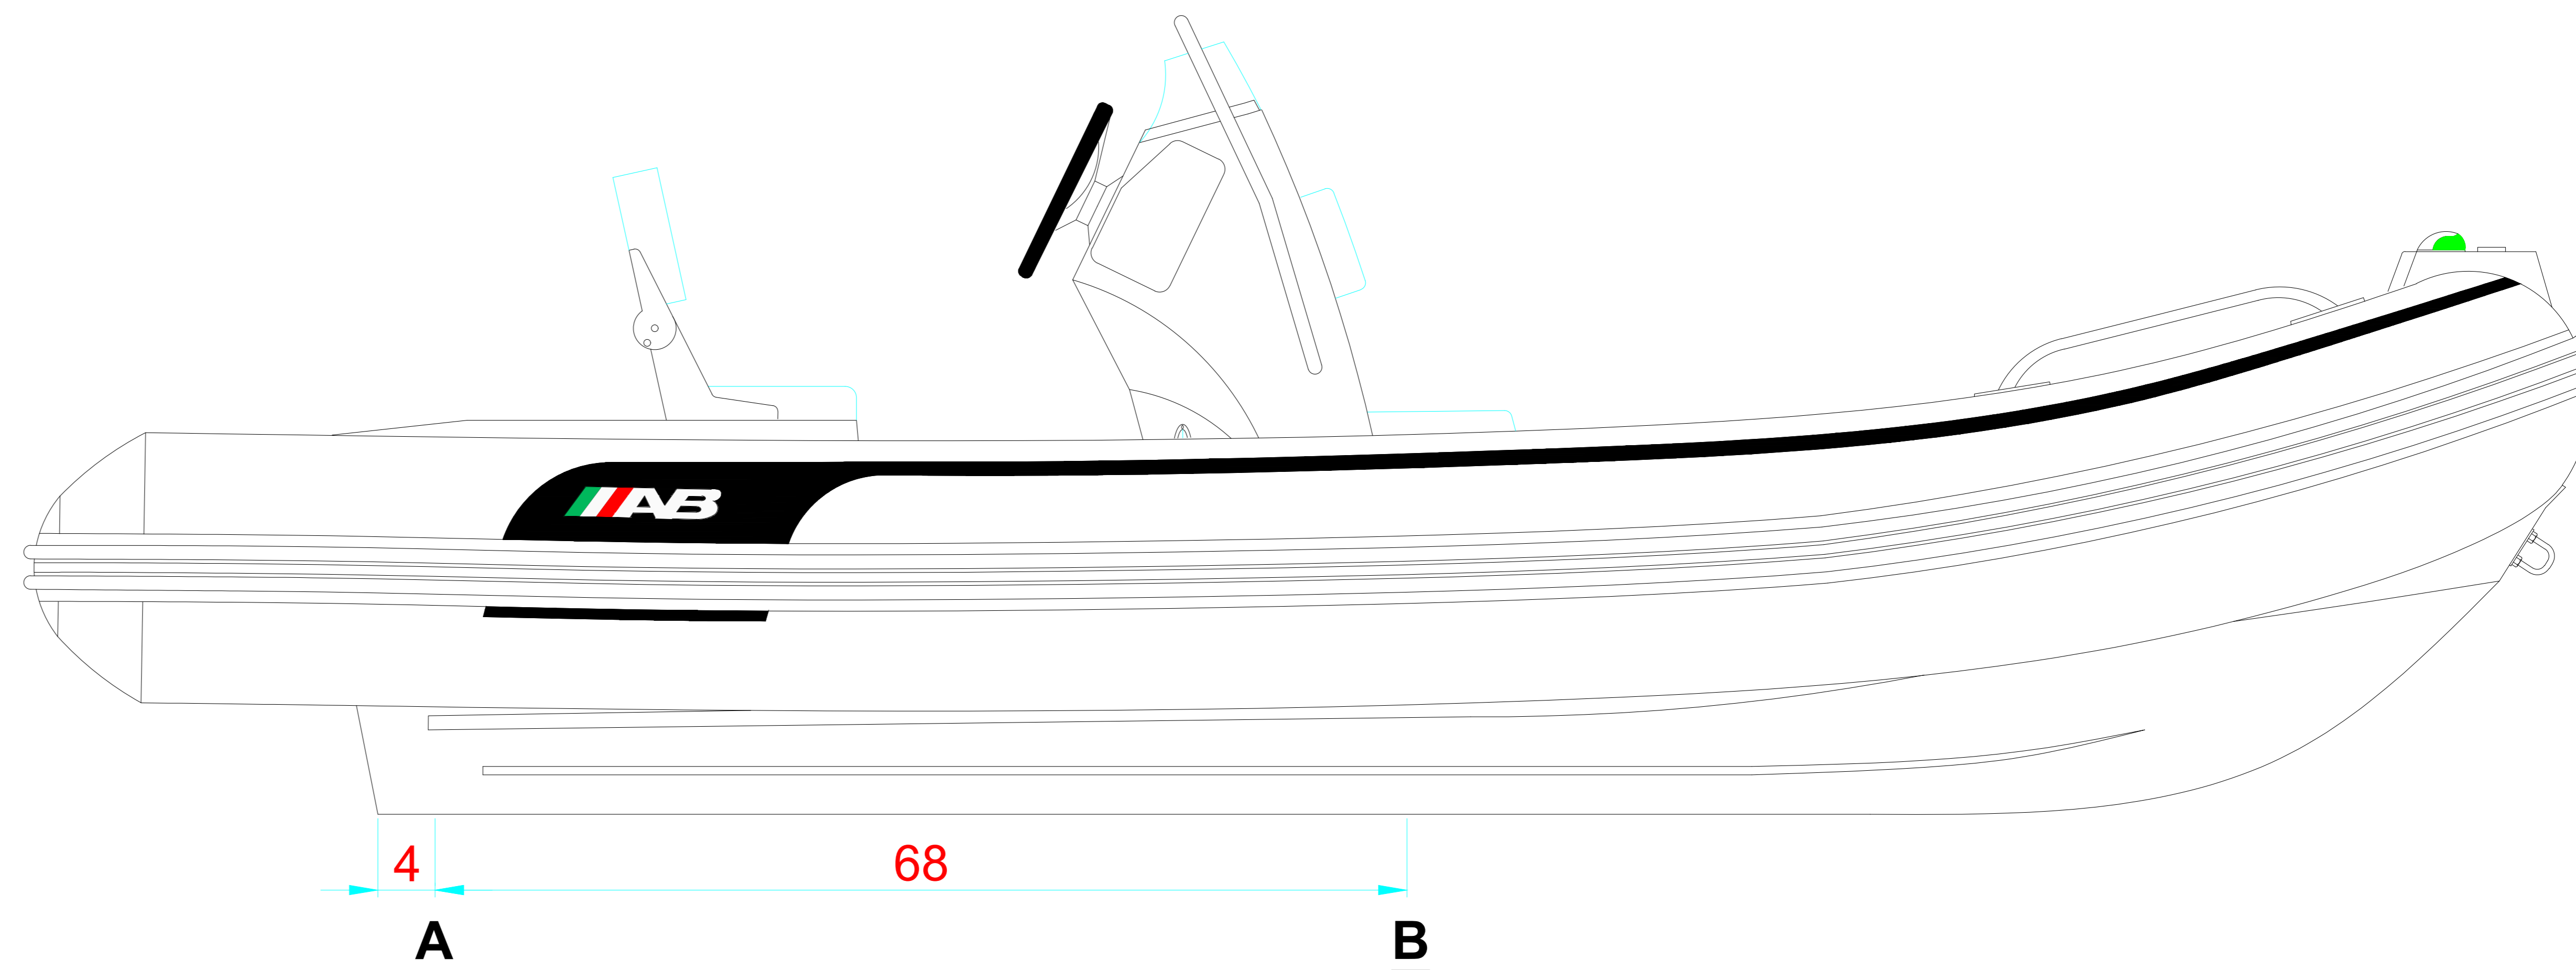

-LOCATION AND DISTANCE OF DAVIT LIFTING POINTS

UBICACION Y DISTANCIA DE LOS GANCHOS DE IZADO

LONGITUDINAL PROFILE
VISTA LATERAL

TRANSVERSAL SECTION "A"
SECCION TRANSVERSAL "A"

TRANSVERSAL SECTION "B"
SECCION TRANSVERSAL "B"

-RECOMMENDED CHOCK LOCATION AND BUILDING DIMENSIONS
UBICACION DE LAS CUNAS Y SUS MEDIDAS DE FABRICACION

-VERIFY MEASUREMENTS WITH ACTUAL HULL
VERIFICAR MEDIDAS DE ACUERDO A CASCO ACTUAL

- NOTES:**
- 1.- ALL DIMENSIONS IN INCHES
 - 2.- MEASURES FROM CENTER OF CHOCK'S SURFACES