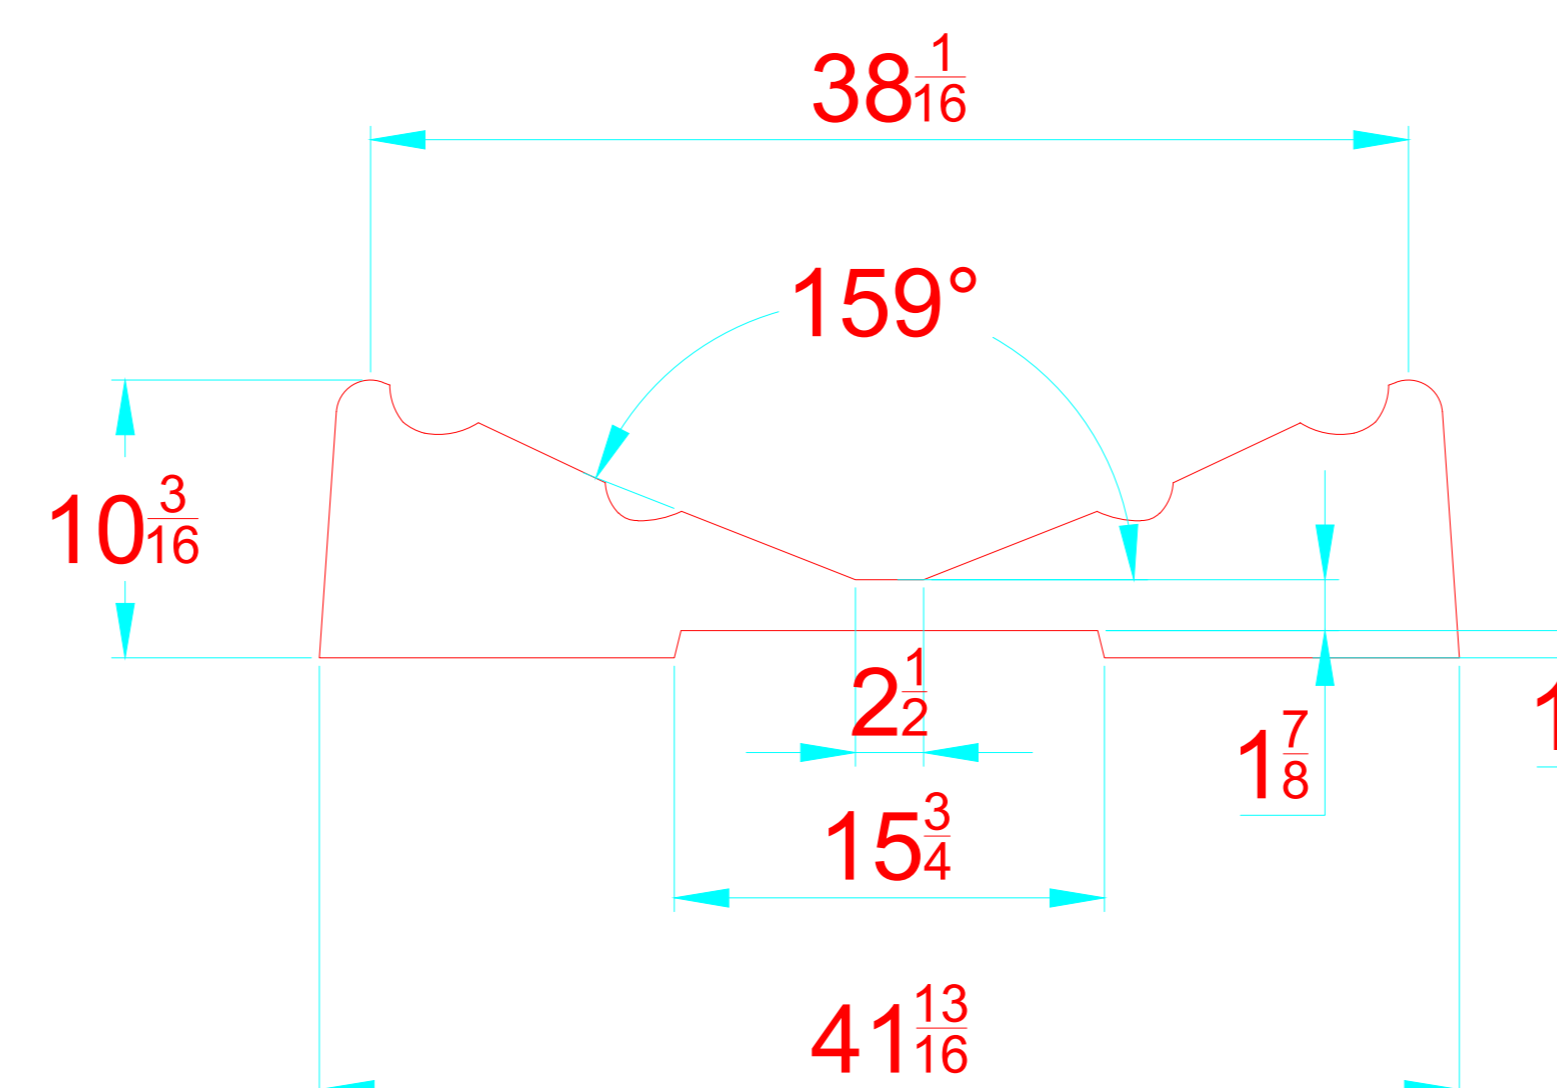

-LOCATION AND DISTANCE OF DAVIT LIFTING POINTS

UBICACION Y DISTANCIA DE LOS GANCHOS DE IZADO

LONGITUDINAL PROFILE
VISTA LATERAL

TRANSVERSAL SECTION "A"
SECCION TRANSVERSAL "A"

TRANSVERSAL SECTION "B"
SECCION TRANSVERSAL "B"

-RECOMMENDED CHOCK LOCATION AND BUILDING DIMENSIONS
UBICACION DE LAS CUNAS Y SUS MEDIDAS DE FABRICACION

-VERIFY MEASUREMENTS WITH ACTUAL HULL
VERIFICAR MEDIDAS DE ACUERDO A CASCO ACTUAL

- NOTES:**
- 1.- ALL DIMENSIONS IN INCHES
 - 2.- MEASURES FROM CENTER OF CHOCK'S SURFACES