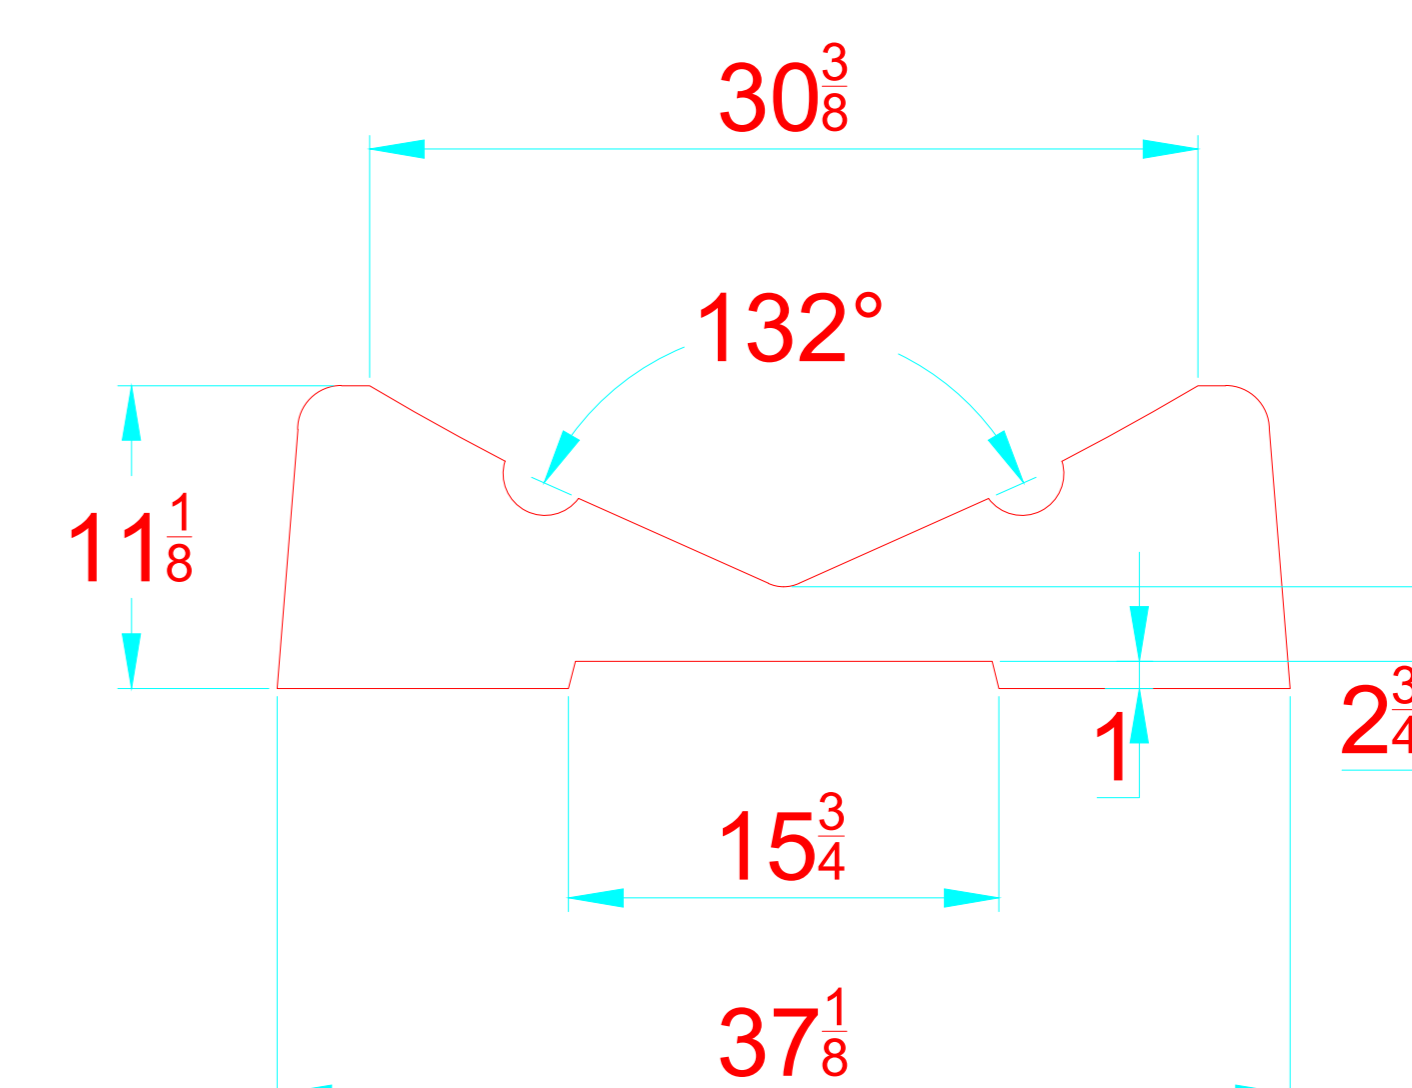

-LOCATION AND DISTANCE OF DAVIT LIFTING POINTS

UBICACION Y DISTANCIA DE LOS GANCHOS DE IZADO

LONGITUDINAL PROFILE
VISTA LATERAL

TRANSVERSAL SECTION "A"
SECCION TRANSVERSAL "A"

TRANSVERSAL SECTION "B"
SECCION TRANSVERSAL "B"

-RECOMMENDED CHOCK LOCATION AND BUILDING DIMENSIONS
UBICACION DE LAS CUNAS Y SUS MEDIDAS DE FABRICACION

-VERIFY MEASUREMENTS WITH ACTUAL HULL
VERIFICAR MEDIDAS DE ACUERDO A CASCO ACTUAL

- NOTES:**
- 1.- ALL DIMENSIONS IN INCHES
 - 2.- MEASURES FROM CENTER OF CHOCK'S SURFACES