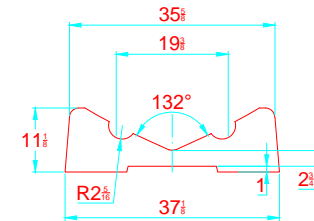

REV. 4

NAUTILUS 15 DLX

515 - 4 - 5

-LOCATION AND DISTANCE
OF DAVIT LIFTING POINTS

UBICACION Y DISTANCIA
DE LOS GANCHOS DE IZADO

LONGITUDINAL PROFILE
VISTA LATERAL

TRANSVERSAL SECTION "A"
SECCION TRANSVERSAL "A"

TRANSVERSAL SECTION "B"
SECCION TRANSVERSAL "B"

-RECOMMENDED CHOCK LOCATION AND BUILDING DIMENSIONS
UBICACION DE LAS CUNAS Y SUS MEDIDAS DE FABRICACION

-VERIFY MEASUREMENTS WITH ACTUAL HULL
VERIFICAR MEDIDAS DE ACUERDO A CASCO ACTUAL

- NOTES:
- 1.- ALL DIMENSIONS IN INCHES
 - 2.- MEASURES FROM CENTER OF CHOCK'S SURFACES