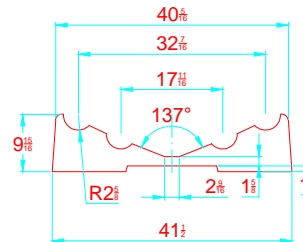

REV. 4

NAUTILUS 15 DLX

515 - 4 - 5

-LOCATION AND DISTANCE
OF DAVIT LIFTING POINTS

UBICACION Y DISTANCIA
DE LOS GANCHOS DE IZADO

LONGITUDINAL PROFILE
VISTA LATERAL

TRANSVERSAL SECTION "A"
SECCION TRANSVERSAL "A"

TRANSVERSAL SECTION "B"
SECCION TRANSVERSAL "B"

-RECOMMENDED CHOCK LOCATION AND BUILDING DIMENSIONS
UBICACION DE LAS CUNAS Y SUS MEDIDAS DE FABRICACION

-VERIFY MEASUREMENTS WITH ACTUAL HULL
VERIFICAR MEDIDAS DE ACUERDO A CASCO ACTUAL

- NOTES:
- 1.- ALL DIMENSIONS IN INCHES
 - 2.- MEASURES FROM CENTER OF CHOCK'S SURFACES