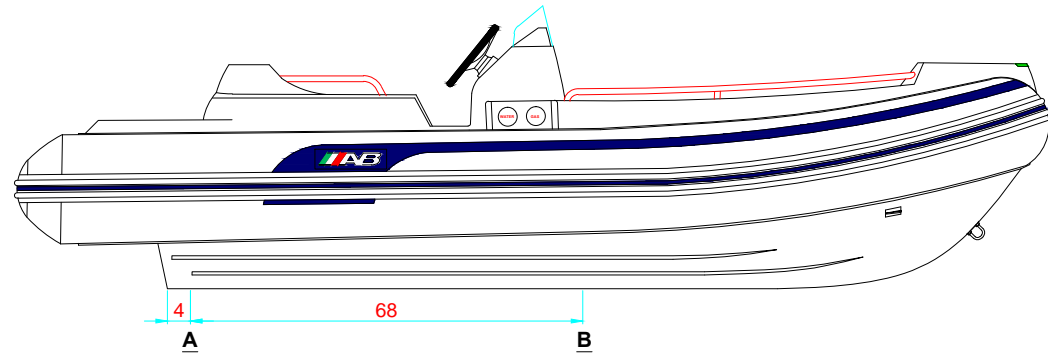

REV. 4

NAUTILUS 15 DLX

515 - 4 - 5

-LOCATION AND DISTANCE
OF DAVIT LIFTING POINTS

UBICACION Y DISTANCIA
DE LOS GANCHOS DE IZADO

LONGITUDINAL PROFILE
VISTA LATERAL

TRANSVERSAL SECTION "A"
SECCION TRANSVERSAL "A"

TRANSVERSAL SECTION "B"
SECCION TRANSVERSAL "B"

-RECOMMENDED CHOCK LOCATION AND BUILDING DIMENSIONS
UBICACION DE LAS CUNAS Y SUS MEDIDAS DE FABRICACION

-VERIFY MEASUREMENTS WITH ACTUAL HULL
VERIFICAR MEDIDAS DE ACUERDO A CASCO ACTUAL

- NOTES:
- 1.- ALL DIMENSIONS IN INCHES
 - 2.- MEASURES FROM CENTER OF CHOCK'S SURFACES