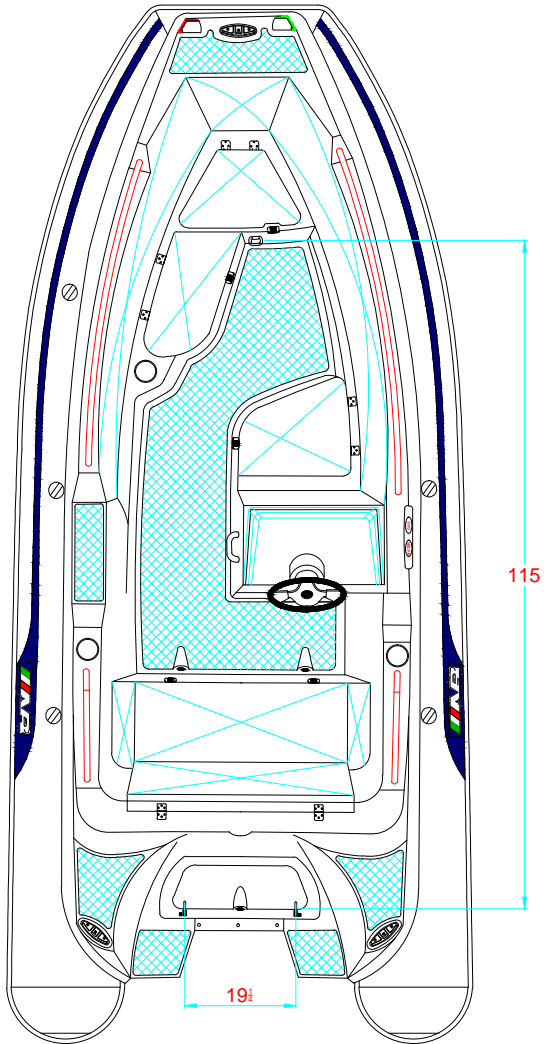

REV. 4

NAUTILUS 15 DLX

515 - 4 - 5

-LOCATION AND DISTANCE
OF DAVIT LIFTING POINTS

UBICACION Y DISTANCIA
DE LOS GANCHOS DE IZADO

LONGITUDINAL PROFILE
VISTA LATERAL

TRANSVERSAL SECTION "A"
SECCION TRANSVERSAL "A"

TRANSVERSAL SECTION "B"
SECCION TRANSVERSAL "B"

-RECOMMENDED CHOCK LOCATION AND BUILDING DIMENSIONS
UBICACION DE LAS CUNAS Y SUS MEDIDAS DE FABRICACION

-VERIFY MEASUREMENTS WITH ACTUAL HULL
VERIFICAR MEDIDAS DE ACUERDO A CASCO ACTUAL

- NOTES:
- 1.- ALL DIMENSIONS IN INCHES
 - 2.- MEASURES FROM CENTER OF CHOCK'S SURFACES